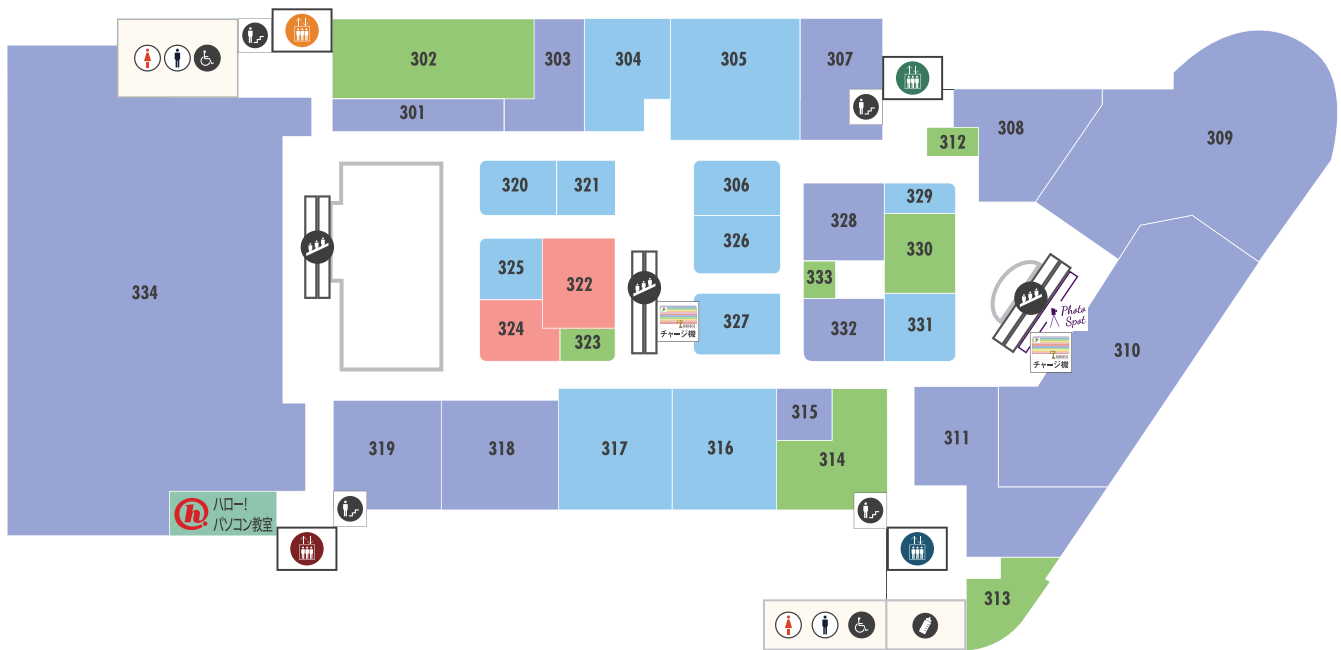

ファッション/ファッション雑貨・インテリア雑貨/ビューティ・サービス

Fashion/Fashion & Interior Accessories/Beauty & Service

패션/패션잡화/인테리어잡화/뷰티/서비스 时尚/时尚用品/内饰用品/丽人/服务

GOOD CULTURE

ライフスタイル&リビングフロア

武蔵小杉の街のカルチャーを、
ここから発信していこう。

FASHION

- 304** GLOBAL WORK グローバルワーク メンズ・レディス・キッズ
044-750-7944
- 305** ABC-MART GRAND STAGE エービーシー・マート グランドステージ レディス・メンズ・キッズ・シューズ・スポーツ・アクセサリー
044-431-6071
- 306** ABC-MART エービーシー・マート レディス・メンズ・シューズ
044-431-6071
- 316** ORIHICA オリヒカ メンズ・レディス
044-431-9888
- 317** ONWARD CROSSET SELECT オンワード・クロゼットセレクト レディス・メンズ・キッズ・雑貨
070-6677-3910
- 320** SM2 keittio サマンサモスモス ケイツィオ レディス・キッズ
044-434-1323
- 321** Puretre ピュアトレ アクセサリ
044-982-1505
- 325** Lee リー ファミリー
044-431-5038
- 326** Zoff Marché ズフ マルシェ ファッションメガネ
044-434-0577
- 327** グラニフ メンズ・レディス・キッズ・ベビー
044-750-0780
- 329** KANEKO OPTICAL 金子眼鏡 メガネ・サングラス
カネコオプチカル カネコガンキョウ
044-411-1166
- 331** グランサックス エ디션ワン バッグ・服飾雑貨
044-431-3220